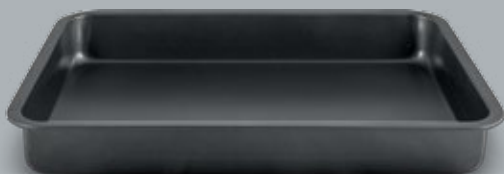

ПРОТИВЕНЬ ДЛЯ ВЫПЕЧКИ ПРЯМОУГОЛЬНЫЙ

Артикул	Модель	Размер	Упаковка
985219	MAL-K001S	28x19,5x3,8 см	24 шт
985218	MAL-K001M	30,5x21,5x3,8 см	24 шт
985217	MAL-K001L	33,5x23,5x3,8 см	24 шт

Карбоновая сталь
Антипригарное покрытие
Толщина стали: 0,4 мм
Упаковка: цветной вкладыш