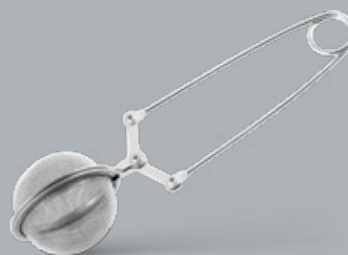

СИТЕЧКО ДЛЯ ЗАВАРИВАНИЯ ЧАЯ

Артикул	003933
Модель	SS
Размер	15,5*4 см
Упаковка	48 шт

Материал: нержавеющая сталь
Упаковка: европодвес