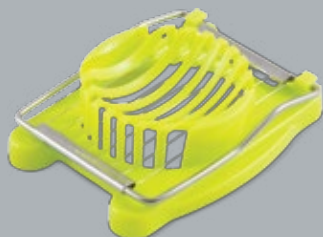

ЯЙЦЕРЕЗКА

Артикул 985898
Модель ES-1
Размер 10,4*8,1*2,5 см
Упаковка 72 шт

Материалы: нержавеющая сталь, пластик
Упаковка: европодвес