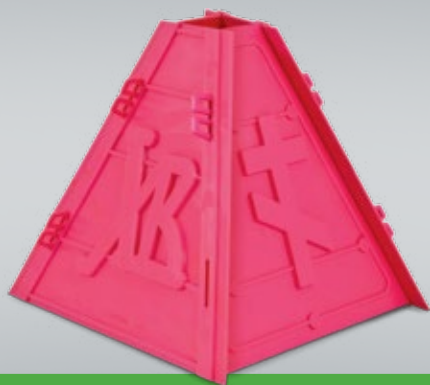

ФОРМА ДЛЯ ВЫПЕЧКИ ПРЯМОУГОЛЬНАЯ

Артикул	Модель	Размер	Упаковка
985805	BFS-P24*11	24*11*6,5 см	36 шт

Материал: силикон
Толщина: 1,5 мм
Упаковка: цветной рукав

ФОРМА ДЛЯ ВЫПЕЧКИ ПРЯМОУГОЛЬНАЯ

Артикул	Модель	Размер	Упаковка
985853	BFS-P25,5*12,5	25,5*12,5*6 см	25 шт

Материал: силикон
Толщина: 1 мм
Упаковка: цветной рукав

ФОРМА ДЛЯ «ПАСХИ»

Артикул	Размер	Упаковка
007014	13* 12,5*3,3 см	30 шт

Объем пасхи в собранном виде - 928 см³
Материал: пластик
Упаковка: стикер

ЯРКАЯ ПЛАСТИКОВАЯ ФОРМА ДЛЯ ПРИГОТОВЛЕНИЯ ПАСХИ БЫСТРО СПРАВИТСЯ С ПОСТАВЛЕННОЙ ЗАДАЧЕЙ И ОБЛЕГЧИТ ТРУД ЛЮБОЙ ХОЗЯЙКЕ НАКАНУНЕ ПАСХИ. ПАСОЧНИЦА МНОГОРАЗОВАЯ, БЫСТРО СОБИРАЕТСЯ, МОЕТСЯ И РАЗБИРАЕТСЯ.