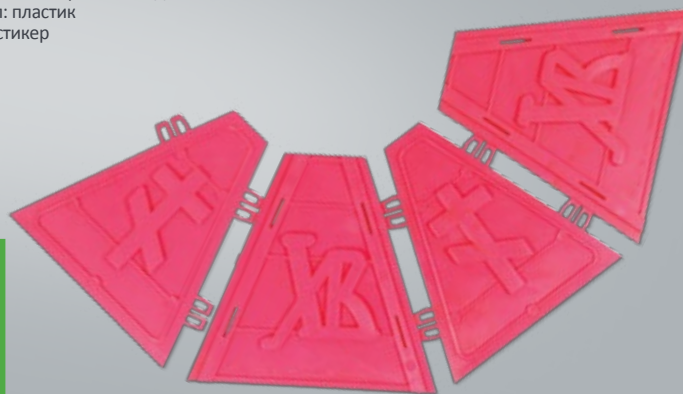

ФОРМА ДЛЯ «ПАСХИ»

Артикул	Размер	Упаковка
007014	13* 12,5*3,3 см	30 шт

Объем пасхи в собранном виде - 928 см³
Материал: пластик
Упаковка: стикер