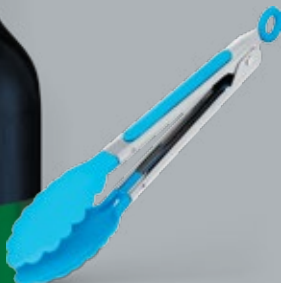

ЩИПЦЫ КУХОННЫЕ

Артикул 985851
Модель Tongs-04
Длина 17,5 см
Упаковка 80 шт

Материалы: нейлон, нержавеющая сталь
Упаковка: европодвес