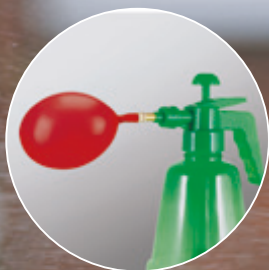

ИСПОЛЬЗОВАНИЕ:

- для комнатных растений
- для садовых растений
- во время приготовления мяса
- для мытья автомобильных стекол
- для надувания шариков